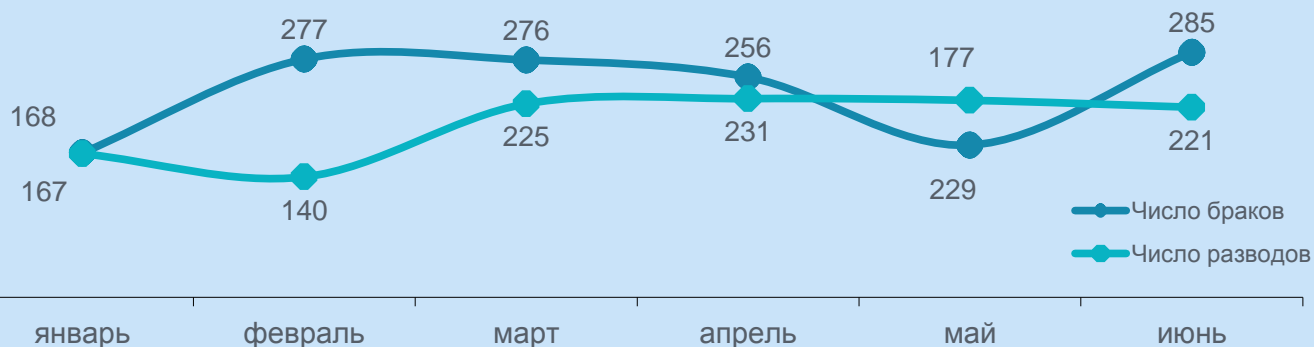

естественная убыль

Брачное состояние

браки

1 439

▼ 2,7%

разводы

1 213

▲ 2,6%

Число зарегистрированных браков и разводов в Сахалинской области по месяцам 2022 года

Миграция населения

число прибывших

8 228

▼ 10,9%

число выбывших

11 729

▲ 34,5%